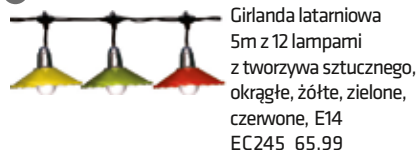

Halogen (Reflektor) Wkładany - Strumieniowy Aluminium, H 150 mm, max 35 W, IP67 EC145 33,99

Halogen (Reflektor) Wkładany - Strumieniowy Aluminium, ø 90 mm, H 150 mm, max 60 W, IP67 EC150 49,99

Lampy ogrodowe wysokie, kom. - 2 szt. Inox (nierdzewna), czarna ø 60 mm, H 450 mm, max 25 W, IP44, EC175 stal nierdzewna 49,99 EC180 czarna 49,99

30

Girlanda latarniowa 5 m z 12 lampami, retro, metal, E14 EC250 93,99

Girlanda latarniowa 5 m z 12 lampami kule ratanowe, brąz, E14 EC255 69,99

32

Girlanda latarniowa 5m z 12 lampami z tworzywa sztucznego, okrągłe, żółte, zielone, czerwone, E14 EC245 65,99