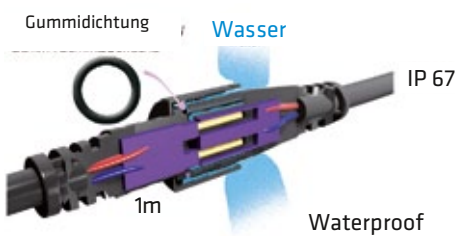

1. Rozświetl Twój ogród za pomocą prostych w użyciu gniazdek elektrycznych.
2. Instalacja jest z prosta i pewna. Nie wymaga obecności specjalistów od elektryczności.
3. Wreszcie oświetlenie zewnętrzne bez transformatora.
4. Z każdego gniazdka elektrycznego można osiągnąć moc do 3 600 W oraz 300m długości kabla.
5. Instalacja bezprzewodowa / Wi - Fi , to zabawa światłem w indywidualnej zabudowie, możliwa od zaraz.
6. Prawie 20 modułów oświetleniowych do wyboru.

Pomysł na oświetlenie - Easy Connect

Szybko, pewnie i każdorazowo do rozszerzenia.

Oświetlenie ogrodowe

1. Prosto i szybko.

3. Prosto i z możliwością rozszerzenia

Kompatybilne również z powszechnymi systemami

2. Prosto i pewnie

4. Prosto do realizacji