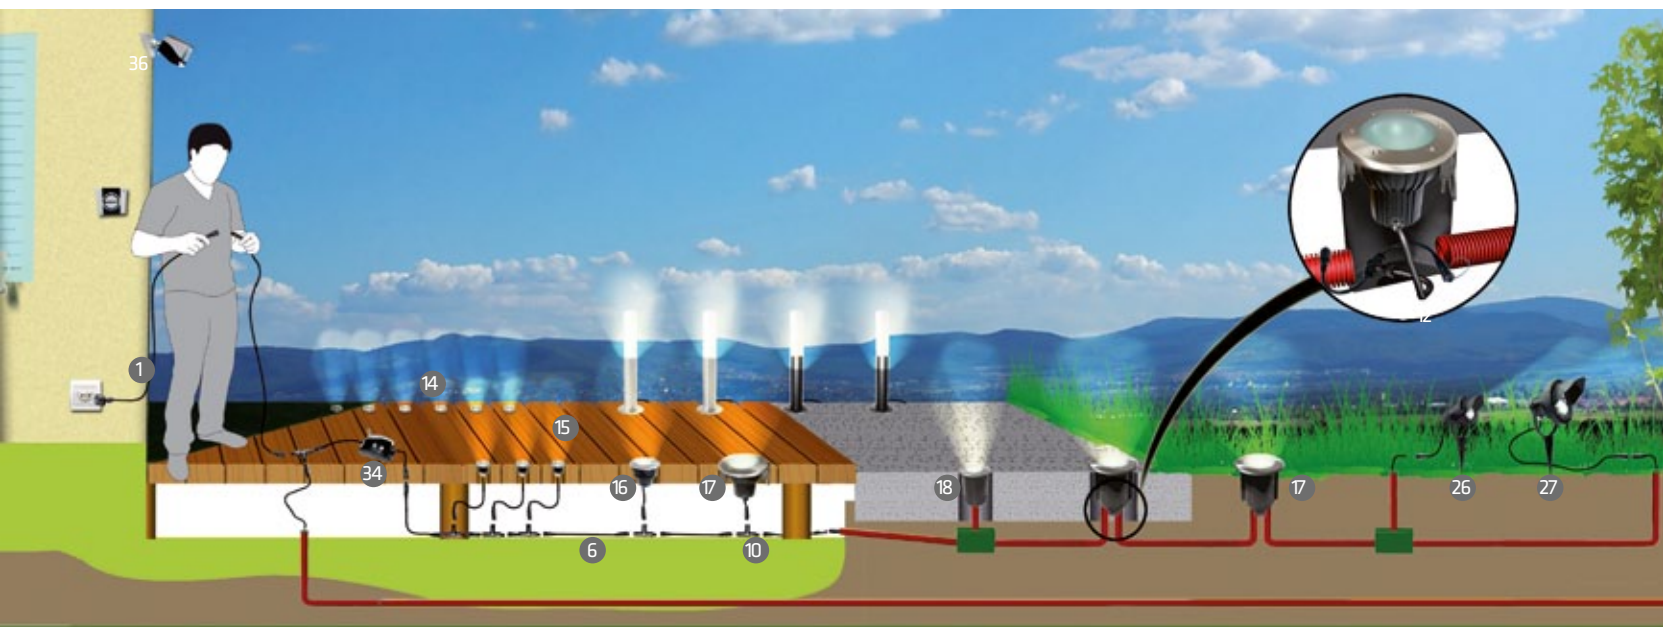

OŚWIETLENIE OGRODOWE

geprüft

POŁĄCZENIE KABLI I PRZEDŁUŻACZE

CENA/SZT.

INSTALACJA LAMPEK LED I LAMP

CENA/SZT.

Wtyczka sieciowa
Przedłużacze
100 cm
EC55 9,99

Wtyczka sieciowa
150 cm
EC05 7,99

Można przyłączyć
także do innych
urządzeń
elektrycznych.

Pojedyncza
/Podwójna
puszka
EC60 26,99

Wejście śrubowe
kompatybilne
z innymi systemami.
EC65 6,99

Przedłużacze:
50 cm
EC10 6,99

100 cm
EC15 7,99

250 cm
EC20 10,99

500 cm
EC25 17,99

10 m
EC30 25,99

T-łącznik
2 szt.
EC35 14,99

+/- łącznik
2 szt.
EC40 16,99

Elastyczny łącznik
2 szt.
EC45 14,99

Łącznik z 5 wyjściami
EC50 19,99

6 szt. Mini lampek LED SPOT
białe lub niebieskie
ø 45 mm,
H 65 mm, 5 LED,
0,2 W, IP44
EC90 białe 42,99
E95 niebieskie 42,99

3 szt. Mini lampek LED SPOT
białe lub niebieskie ø 55 mm
H 65 mm, 9 LED, 0,4 W, IP44
EC100 białe 36,99
EC105 niebieskie 36,99

2 szt. Lampy
INOX ø 11/10 x 10 cm,
H 10 cm, max 20 W, IP 67
EC110 okrągła 32,99
EC115 kwadratowa 32,99

2 szt. Lampy gruntowe
INOX ø 11/10 x 10 cm, IP 67
EC 125 okrągła 39,99
EC 130 kwadratowa 39,99

1 szt. Lampa
INOX ø 15 cm,
H 18 cm, max 35 W, IP 67
EC120 okrągła 52,99
EC135 okrągła do betonu 64,99

1 szt. ECO -Halogen E27, 64/89 W
EC260 15,99

GU10-MR20,
36 szt. lampek ledowych, 3 W
EC185 białe 13,99
EC190 niebieskie 13,99
EC195 zielone 13,99
EC200 czerwone 13,99
EC205 pomarańczowe 13,99

60 szt. Lampek ledowych, 5 W
EC210 białe 23,99
EC215 niebieskie 23,99
EC220 zielone 23,99
EC225 czerwone 23,99
EC230 pomarańcz 23,99