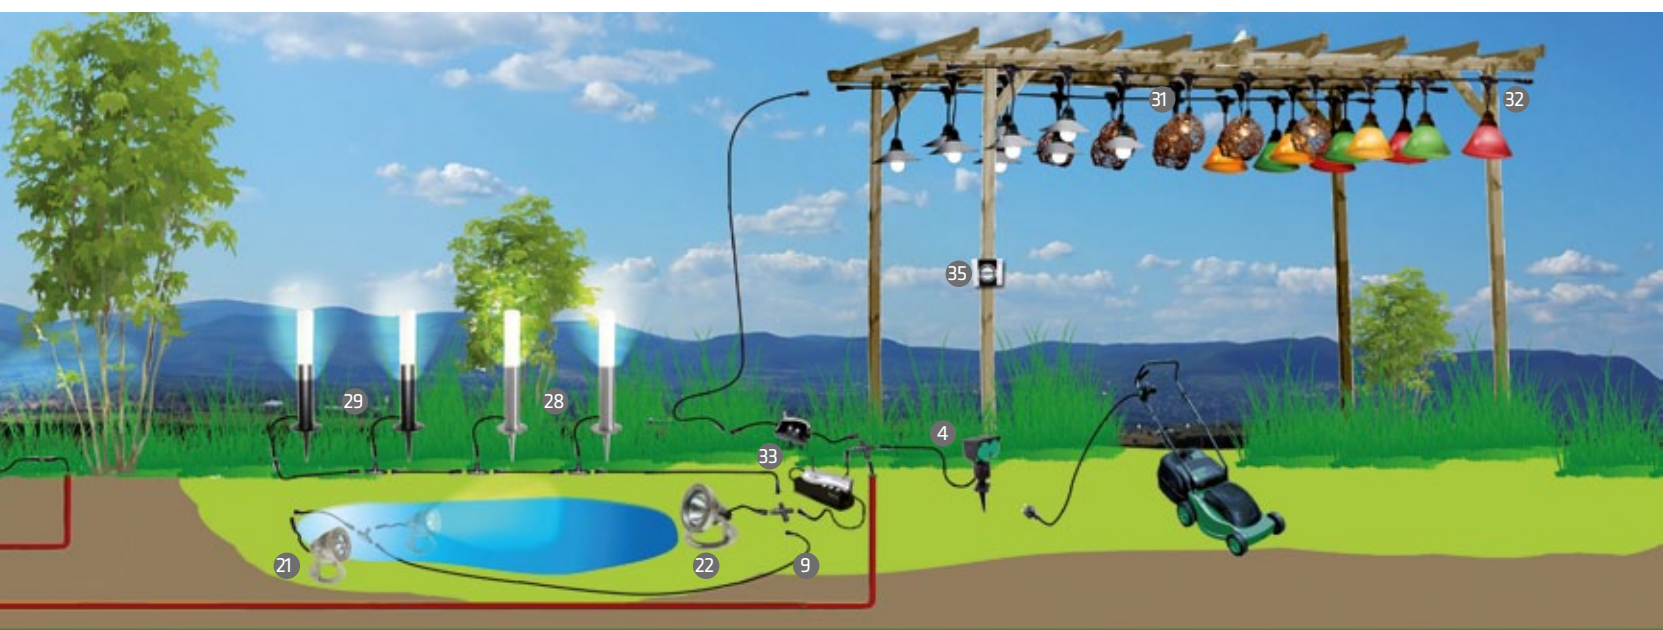

Easy Connect®

geprüft

HALOGENY I STRUMIEŃ ŚWIATŁA

CENA / SZT.

OŚWIETLENIE

CENA / SZT.

STEROWANIE WI-FI LAN

CENA / SZT.

Halogen strumieniowy (Reflektor)
Aluminium, ø 90 mm, H 150 mm, max 35 W, IP67 42,99 EC160

Halogen strumieniowy (Reflektor); INOX, nierdzewny. Idealny jako efektywne, pojedyncze oświetlenie zewnętrzne. ø 90 mm, H 150 mm, max 35 W, IP67, EC170 mat 49,99

Strumień światła orientacyjny ø 130 mm, H 330 mm max 80 W, IP44 ostawa bez wkładu EC155 20,99

Halogen (reflektor) - strumieniowy, Aluminium, ø 130 mm, H 150 mm, max 60 W, IP67 EC165 mat 63,99

Halogen (Reflektor) Wkładany - Strumieniowy Aluminium, ø 90 mm, H 150 mm, max 35 W, IP67 EC140 29,99

Halogen (Reflektor) Wkładany - Strumieniowy Aluminium, H 150 mm, max 35 W, IP67 EC145 33,99

Halogen (Reflektor) Wkładany - Strumieniowy Aluminium, ø 90 mm, H 150 mm, max 60 W, IP67 EC150 49,99