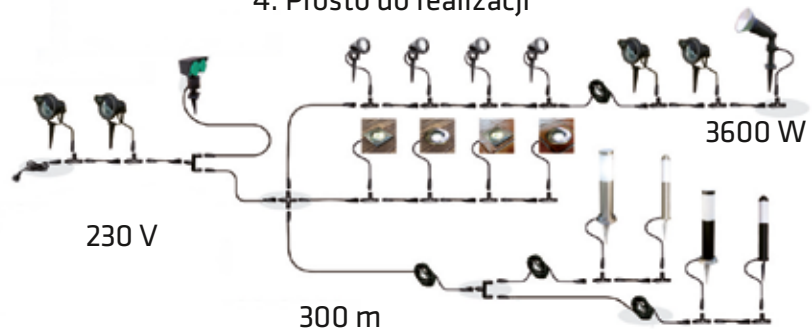

4. Prosto do realizacji